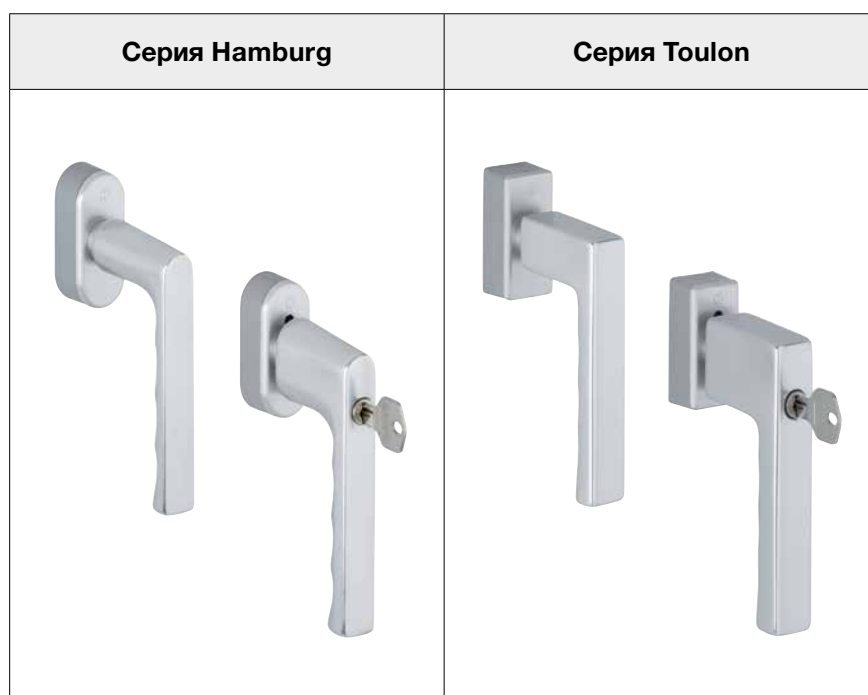

Инновация ХОППЕ

SecuForte®

VarioFit®

RAL
GÜTEZEICHEN

Механизм ХОППЕ SecuForte® представляет собой совершенно новый стандарт защиты от взлома. В закрытом и откинутом положении окна рукоятка и 4-гранный штифт разъединены, вследствие чего ручка автоматически блокируется. Это уникальное решение эффективно защищает от несанкционированного открытия окна снаружи.

Технология SecuForte® запатентована, бренд SecuForte® является зарегистрированным товарным знаком.

Просто. По-другому. Безопаснее.

Оконные ручки с механизмом SecuForte® не оставляют грабителям никаких шансов для взлома окна: пока соединение между рукояткой и 4-гранным штифтом отсутствует, воздействие на ручку снаружи практически исключено. Таким образом, оконные ручки с механизмом SecuForte® эффективно противодействуют как сдвигу фурнитурной обвязки снаружи, так и попыткам повернуть ручку снаружи, пробив стекло или просверлив раму.

Преимущества

- Защита от взлома путем пробивание стекла, сверления рамы или сдвига фурнитурной обвязки снаружи
- Функция автоматической блокировки в закрытом (0°) и откинутом (180°) положениях
- Сертификат RAL
- 4-гранный штифт варьируемой длины VarioFit®
- На выбор предлагается запираемый на ключ вариант