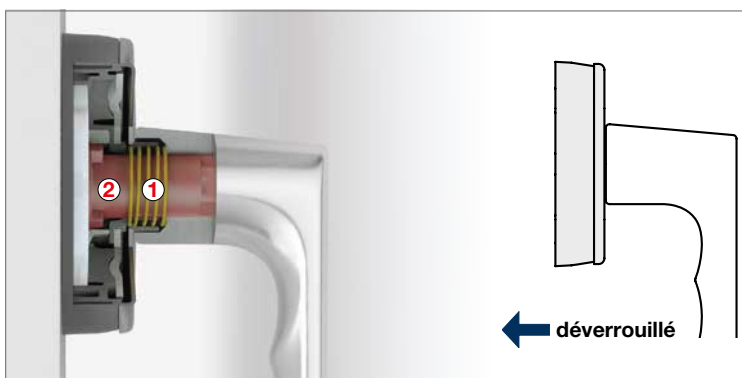

Lorsque vous fermez ou que vous mettez la fenêtre en oscillo-battant, la poignée se verrouille, et pour l'actionner à nouveau, il suffit de procéder de la même façon.

Le principe de sécurité « appuyer puis tourner » est très répandu et utilisé depuis longtemps. Il est notamment employé pour les bouchons de sécurité des bouteilles aux contenus nocifs, (médicaments, produits nettoyants corrosif, etc. ...) pour s'assurer par exemple qu'un enfant ne puisse pas ouvrir la bouteille et éviter ainsi que son contenu ne le mette en danger.

Des fenêtres sûres : la technologie SecuForte®

Les poignées de fenêtre dotées de la technologie SecuForte® sont découplées et verrouillées lorsqu'elles sont fermées ou en position oscillo-battante, ce qui signifie que la poignée et le carré ne sont plus connectés. En appliquant une grande force, un cambrioleur qui tente de tourner la poignée depuis l'extérieur en perçant la vitre au niveau du joint d'étanchéité ou du profil, pourra certes arracher la poignée de la rosace, mais celle-ci restera en place et la fenêtre restera donc fermée.

Résultat : la tentative d'effraction échoue.

Verrouillage automatique de la poignée :

En position 0° et 180°, un ressort se détend ① à l'intérieur de la poignée et sépare l'élément coupleur ② de la pièce complémentaire située sur le carré. Le fonctionnement de la poignée, c'est-à-dire la liaison entre la poignée et le carré n'est alors plus assurée. Simultanément, l'élément coupleur s'emboîte ② dans une partie de la sous-rosace ainsi que dans un renfort en acier ③ qui permet de verrouiller la poignée.

Appuyer, puis tourner :

Lorsque l'on appuie sur la poignée en direction de la rosace, le ressort se comprime ① et l'élément coupleur ② rétablit la liaison entre la poignée et le carré. Simultanément, la poignée se déverrouille et elle peut ainsi être tournée normalement.