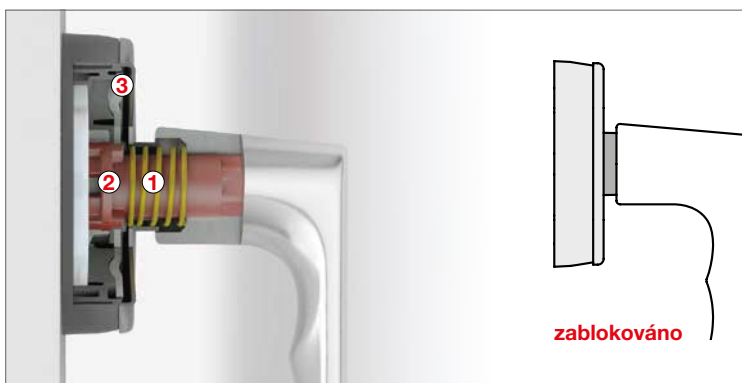

Při zavírání nebo vyklápění okna se klika znovu zablokuje a je možné s ní manipulovat pouze opětovným stisknutím.

Zabezpečovací princip „nejprve stisknout – potom otočit“ je již dlouho široce rozšířený – používá se například u bezpečnostních uzávěrů lahví s nebezpečným obsahem (léky, leptavé čisticí prostředky atd.), aby bylo zajištěno, že například děti láhev samy neotevrou a nebudou ohroženy obsahem lahve.

Větší bezpečnost okna – tímto způsobem funguje SecuForte®

Okenní kliky s technologií SecuForte® jsou v zavřeném a vyklopeném stavu odpojeny a blokovány, tzn. že klika a čtyřhran nejsou spojeny. Zloděj, který chce otočit klikou, např. proražením skla a vrtáním rámu zvenčí, sice může v případě možnosti vyvinutím masivní síly ukrotit kliku z rozety, i tak ale nebude schopen pohnout se čtyřhranem.

Výsledek:

Okno nelze otevřít a pokus o vloupání se nezdaří.

Automatické blokování kliky:

V poloze 0° a v poloze 180° se uvolní pružina ① uvnitř kliky a spojovací prvek se oddělí ② od svého protikusku na čtyřhranu. Funkce kliky, tedy spojení mezi klikou a čtyřhranem, je zrušena. Zároveň se pomocí ozubení propojí spojovací prvek ② s dílem rozetové spodní konstrukce a výztuhou z ocelového plechu ③ a zablokuje kliku.

Nejprve stisknout – potom otočit:

Když se klika stiskne ve směru rozety, dojde ke stlačení pružiny ① a spojovací prvek ② znovu vytvoří spojení mezi klikou a čtyřhranem (a tím obnoví funkci kliky). Zároveň se deaktivuje zámek kliky a klikou lze otočit jako obvykle.