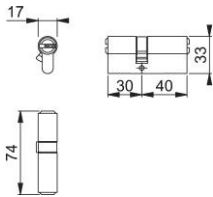

Scheda tecnica

Premier

AR2130

Cilindro a 6 perni a profilo europeo ARRONE:

- tipo di cilindro: cilindro con doppia entrata
- funzione chiave: chiavi diverse
- chiavi fornite: 5
- conforme: **BS EN1303**

Codice articolo	89002212
Rif. prodotto	AR-KD-2130-AC-SNP
Codice EAN	5051358069862
Paese d'origine	Cina
Codice NC	83014011
Materiale	ottone
Tipo di porta	Porta in legno/porta metallica
No. controperni	6
Dispositivi di bloccaggio e meccanismi di bloccaggio	Chiusura con chiavi diverse, 6 perni
Fissaggio	M5x55 mm
Lunghezza cilindro	int. 30 mm, est. 40 mm
Profilo chiave	FPG - sezione
Sicurezza	Protezione antiperforazione e anticasso
Finitura	SNP nichel satinato
Finitura cilindro	SNP nichel satinato
Assortimento	Assortimento ARRONE
Confezione	1
Imballo	1