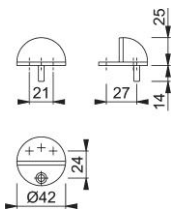

## Accessoires

Plus

AR934

Butoir de porte ARRONE en inox :

- avec butoir en caoutchouc sur un côté
- Fixation : visible, vis universelle et douille, capot pour tête de vis

N° d'article	89001799
Réf. produit	AR934E-SSS-A2
Code EAN	5051358067707
Pays d'origine	Chine
Code NC	83025000
Matière	inox: 304
Type de porte	
Fixation	Fixations au sol avec
Forme	ovale
Mesure de prudence	25 mm
Type fixation	Fixation face avant
Couleur	SSS inox mat
Gamme	ARRONE
Emballage unitaire	10
Carton	100