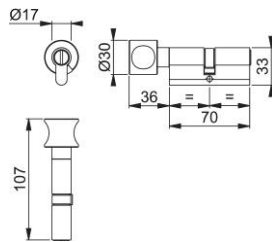

Ficha técnica de producto

Plus

AR683

Cilindro de perfil europeo de 6 bulones ARRONE:

- Tipo de cilindro: cilindro de llave pomo
- Función de llave: pestillo, devolución de moneda

Código	89000253
Ref. producto	AR-SK/683-70-PB-O2
Código EAN	5051358073883
País de origen	China
Código NC	83014011
Material	Latón
Tipo de puerta	puerta de madera/puerta de perfil estrecho
Nombre de goupille	
Dispositivos y mecanismos de cierre	
Fijación	M5x70 mm
Función especial	función de liberación de monedas
Largura cilindro	int. 35 mm, ext. 35 mm
Perfil de la llave	S - sección
Seguridad	
Acabado	PBR aspecto latón pulido
Acabado cilindro	PBR aspecto latón pulido
Color pomo	PBR aspecto latón pulido
Caja del producto	0
Embalaje de transporte	0