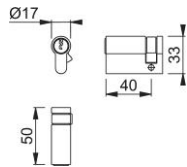

Ficha técnica de producto

Plus

AR682

Cilindro de perfil europeo de 6 bulones ARRONE:

- Tipo de cilindro: cilindro sencillo
- Función de llave: llaves posibles diferentes
- Número de llaves: 3 llaves cortadas posibles
- Pruebas: **BS EN 1634-1**. Se ha evaluado para su uso en puertas cortafuego de madera con una resistencia de 30, 60, 90 y 120 minutos y de 120 minutos en puertas cortafuego de acero.

| | |
|--|--|
| Código | 89000218 |
| Ref. producto | AR-KD/682-50-SNP |
| Código EAN | 5051358073630 |
| País de origen | China |
| Código NC | 83014011 |
| Material | Latón |
| Tipo de puerta | puerta de ma- dera/puerta de perfil estrecho |
| Nombre de goupille | 6 |
| Dispositivos y meca- nismos de cierre | 6 pines con cierre distinto |
| Fijación | M5x70 mm |
| Función especial | |
| Largura cilindro | 50 mm |
| Perfil de la llave | S - sección |
| Seguridad | |
| Acabado | MNP niquelado mate |
| Acabado cilindro | MNP niquelado mate |
| Gama | ARRONE |
| Caja del producto | 10 |
| Embalaje de transporte | 89 |