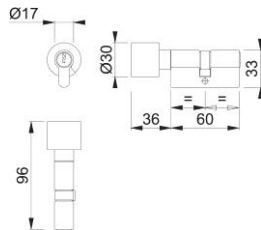

Fiche technique

Plus

AR681

Cylindre ARRONE à 6 goupilles :

- Type de cylindre : double cylindre à profil européen avec bouton
- Fonction de clé : cylindre varié
- Nombre de clé : 3 clés pour cylindre varié
- Testé : conforme aux exigences de la norme **BS EN 1303**
1 | 6 | 0 | B | 0 | C | 5 | 0
- Testé conforme à la norme incendie **BS EN 1634-1**. Pour une utilisation sur des blocs-portes coupe-feu répondant aux exigences de la réglementation incendie (durée de classement 30, 60, 90 et 120 minutes bloc-porte bois coupe-feu et 120 minutes bloc-porte acier coupe-feu).

N° d'article	89000134
Réf. produit	AR-KD/681-60-SNP
Code EAN	5051358073753
Pays d'origine	Chine
Code NC	83014011
Matière	laiton
Type de porte	porte en bois / porte en métal
Nombre de goupilles	6
Poutres et mécanisme de fermeture	6 carrés à fermeture différente
Fixation	M5x70 mm
Fonction spécifique	
Longueur cylindre	int. 30 mm, ext. 30 mm
Profil clé	S - section
Sécurité	
Couleur	MNP nickelé mat
Couleur du cylindre	MNP nickelé mat
Couleur bouton	SNP nickelé satiné
Gamme	ARRONE
Emballage unitaire	10
Carton	50