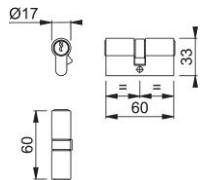

Ficha técnica de producto

Plus

AR680

Cilindro de perfil europeo de 6 bulones ARRONE:

- Tipo de cilindro: cilindro doble
- Función de llave: llaves posibles diferentes
- Número de llaves: 3 llaves cortadas posibles
- Pruebas: **BS EN 1634-1**. Se ha evaluado para su uso en puertas cortafuego de madera con una resistencia de 30, 60, 90 y 120 minutos y de 120 minutos en puertas cortafuego de acero.

| | |
|-------------------------------------|--|
| Código | 89000078 |
| Ref. producto | AR-KD/680-60-MNP |
| Código EAN | 5051358073654 |
| País de origen | China |
| Código NC | 83014011 |
| Material | Latón |
| Tipo de puerta | puerta de madera/puerta de perfil estrecho |
| Nombre de goupille | 6 |
| Dispositivos y mecanismos de cierre | 6 pines con cierre distinto |
| Fijación | M5x70 mm |
| Largura cilindro | int. 30 mm, ext. 30 mm |
| Perfil de la llave | S - sección |
| Seguridad | |
| Acabado | MNP niquelado mate |
| Acabado cilindro | MNP niquelado mate |
| Gama | ARRONE |
| Caja del producto | 10 |
| Embalaje de transporte | 64 |