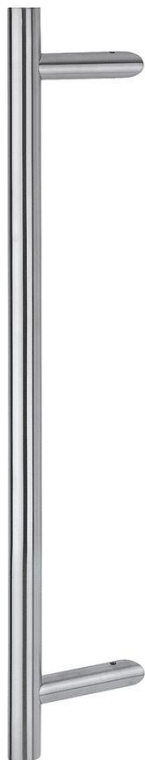

Technický list výrobku

Pull Handles

Plus

AR3626CR

Objednací číslo	87141965
Kód EAN	4012789315424
Země původu	Čína
Tarif zboží / sazebník	83024110
Materiál	nerezová: 316
Tloušťka dveří	54 mm
Jednotka	pár
Délka	720 mm
Rozteč	600 mm
Ø	32 mm
Druh dveří	dřevěné dveře
Upevnění	#
Rozeč	600 mm
Barva	SSS ušlechtilá ocel matná
Sortiment	sortiment ARRONE
Balící jednotka	0
Kartón	0

ARRONE – pár nerezových madel, tyčového tvaru:

- Podpěry: kruhové, přímé
- Upevnění: strojní šroub M8 typu zády k sobě