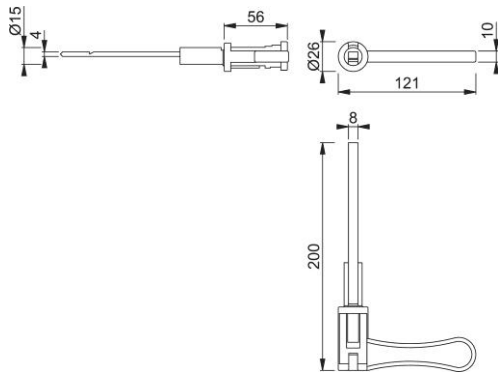

Ficha técnica de producto

Plus

AR600-TEMP

Conjunto de manillas temporales ARRONE:

- Material: nailon
- Función: Conjunto de manilla de palanca temporal para puertas residenciales
- Fijación sencilla y extraíble

Código	87127260
Ref. producto	AR600-Lever-Temp
Código EAN	5051358063907
País de origen	India
Código NC	39259080
Material	nylon
Unidad	pareja
Medida cuadradillo	8 mm
Cuadradillo	
Medida cuadradillo	8 mm
Acabado	RAL 9017 negro tráfico
Gama	ARRONE
Caja del producto	10
Embalaje de transporte	100