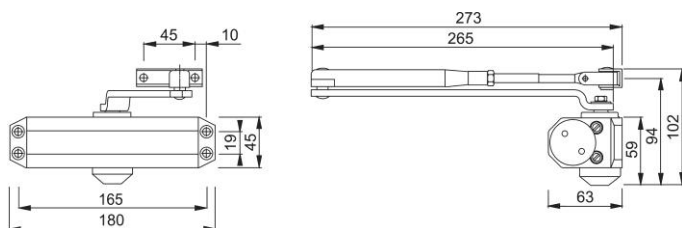

Technický list výrobku

door closing device

Perform

AR450

Horní zavírač dveří ARRONE:

- Velikost sily: EN 3
- Funkce: zavírání, aretace
- Kryt: žádný
- Aplikace ramene: obr. 1, obr. 6 (konzola je k dispozici samostatně) a obr. 61 – montážní polohy
- Úspěšná typová zkouška shody se všemi požadavky normy **BS EN 1154:1997**
Testováno: šířka dveří 950 mm, hmotnost dveří 60 kg
Klasifikace (obr. 1/obr. 61): 4 | 8 | 3 | 1* | 1 | 3
Klasifikace (obr. 6): 3 | 8 | 3 | 1* | 1 | 3
- Protipožární zkouška podle normy **BS EN 1634-1**: vhodné pro dřevěné protipožární dveře s odolností 30, 60 a 120 minut
- Certifikace:
CE: AD0178, DOP HUK0018
Certifire: CF5629

Objednací číslo	87109670
	AR450-SE
Kód EAN	5051358052079
Země původu	Čína
Tarif zboží / sazebník	83026000
Odolnost proti korozi	3
Typ	jen mechanismus
Druh dveří	dřevěné dveře
Tloušťka dveří	950 mm
Váha dveří	60 kg
Poloha kloubového ramene	Obrázek 1 a 61
Mechanismus funkce	#
Mechanismus	vymenitelný cep
Upevnění	dřevěné dveře
Uzavírací síla	3
Úhel otevření	maximální otevření 180°
Rozměry těla a šroubovací hodnoty	180x42x63 mm; 164x19 mm
Typ kloubového ramene	Nůžkové rameno se šrouby, nastavitelné, rameno odnímatelné
Barva	SE Stříbrný smalt
Barevný kryt	stříbrná
Barevné kloubové rameno	SE Stříbrný smalt
Sortiment	sortiment ARRONE
Balící jednotka	1
Kartón	8