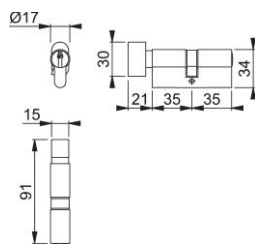

Fiche technique

Plus

AR0121

Cylindre ARRONE à 6 goupilles :

- Type de cylindre : double cylindre à profil européen avec bouton
- Fonction de clé : cylindre varié
- Nombre de clé : 3 clés pour cylindre varié
- Testé : conforme aux exigences de la norme **BS EN 1303**
1 | 6 | 0 | 0 | 0 | C | 6 | 0
- Testé conforme à la norme incendie **BS EN 1634-1**. Pour une utilisation sur des blocs-portes coupe-feu répondant aux exigences de la réglementation incendie (durée de classement 30, 60, 90 et 120 minutes bloc-porte bois coupe-feu et 240 minutes bloc-porte acier coupe-feu).

N° d'article	87108952
Réf. produit	AR-KD-0121-BB-MNP
Code EAN	5051358052772
Pays d'origine	Italie
Code NC	83014011
Matière	laiton
Type de porte	porte en bois / porte en métal
Nombre de goupilles	6
Poutres et mécanisme de fermeture	6 carrés à fermeture différente
Fixation	M5x70 mm
Fonction spécifique	
Longueur cylindre	int. 35 mm, ext. 35 mm
Profil clé	F6 - section
Sécurité	Protection contre les perforations et les craquements de serrure
Couleur	MNP nickelé mat
Couleur du cylindre	MNP nickelé mat
Couleur bouton	MNP nickelé mat
Gamme	ARRONE
Emballage unitaire	1
Carton	1