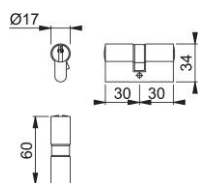

### Plus

AR0130

Cilindro a 6 perni a profilo europeo ARRONE:

- tipo di cilindro: cilindro con doppia entrata
- funzione chiave: chiavi diverse
- chiavi fornite: 3
- conforme: **BS EN1303, BS EN 1634-1**
- testato su porte tagliafuoco in legno a 30, 60, 90 e 120 minuti; 120 minuti su porte tagliafuoco in acciaio

Codice articolo	87108934
Rif. prodotto	AR-KD-0130-AA-MNP
Codice EAN	5051358052871
Paese d'origine	Italia
Codice NC	83014011
Materiale	ottone
Tipo di porta	Porta in legno/porta metallica
No. controperni	6
Dispositivi di bloccaggio e meccanismi di bloccaggio	Chiusura con chiavi diverse, 6 perni
Fissaggio	M5x70 mm
Lunghezza cilindro	int. 30 mm, est. 30 mm
Profilo chiave	F6 - sezione
Sicurezza	Protezione antiperforazione e antiscasso
Finitura	MNP nichel opaco
Finitura cilindro	MNP nichel opaco
Assortimento	Assortimento ARRONE
Confezione	1
Imballo	1