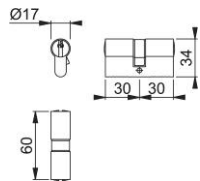

Ficha técnica de producto

Plus

AR0130

Cilindro de perfil europeo de 6 bulones ARRONE:

- Tipo de cilindro: cilindro doble
- Función de llave: llaves posibles diferentes
- Número de llaves: 3 llaves cortadas posibles
- Pruebas: **BS EN1303**, **BS EN 1634-1**. Se ha evaluado para su uso en puertas cortafuego de madera con una resistencia de 30, 60, 90 y 120 minutos y de 240 minutos en puertas cortafuego de acero.

Código	87108934
Ref. producto	AR-KD-0130-AA-MNP
Código EAN	5051358052871
País de origen	Italia
Código NC	83014011
Material	Latón
Tipo de puerta	puerta de madera/puerta de perfil estrecho
Nombre de goupille	6
Dispositivos y mecanismos de cierre	6 pines con cierre distinto
Fijación	M5x70 mm
Largura cilindro	int. 30 mm, ext. 30 mm
Perfil de la llave	F6 - sección
Seguridad	Protección contra taladros y roturas de cerraduras
Acabado	MNP níquelado mate
Acabado cilindro	MNP níquelado mate
Gama	ARRONE
Caja del producto	1
Embalaje de transporte	1