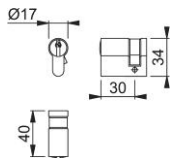

Ficha técnica de producto

Plus

AR0110

Cilindro de perfil europeo de 6 bulones ARRONE:

- Tipo de cilindro: cilindro sencillo
- Función de llave: llaves posibles diferentes
- Número de llaves: 3 llaves cortadas posibles
- Pruebas: **BS EN1303**, **BS EN 1634-1**. Se ha evaluado para su uso en puertas cortafuego de madera con una resistencia de 30, 60, 90 y 120 minutos y de 120 minutos en puertas cortafuego de acero.

Código	87108928
Ref. producto	AR-KD-0110-A-MNP
Código EAN	5051358052697
País de origen	Italia
Código NC	83014011
Material	Latón
Tipo de puerta	puerta de ma- dera/puerta de perfil estrecho
Nombre de goupille	6
Dispositivos y meca- nismos de cierre	6 pines con cierre distinto
Fijación	M5x70 mm
Función especial	función con leva ajus- table
Largura cilindro	40 mm
Perfil de la llave	F6 - sección
Seguridad	Protección contra ta- ladros y roturas de cerraduras
Acabado	MNP níquelado mate
Acabado cilindro	MNP níquelado mate
Gama	ARRONE
Caja del producto	1
Embalaje de transporte	1