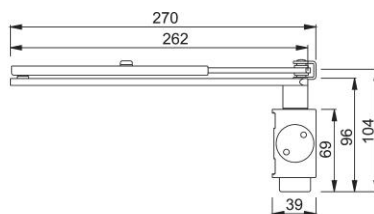

Technický list výrobku

door closing device

Perform

AR8200

Horní zavírač dveří ARRONE:

- Velikost síly: EN 2 až EN 4, nastavitelné pomocí šablony
- Funkce: zavírání, aretace
- Kryt: výsuvný
- Aplikace ramene: obr. 1, obr. 6 a obr. 61 – montážní polohy
- Úspěšná typová zkouška shody se všemi požadavky normy **BS EN 1154:1997**
Testováno: šířka dveří 950-1100 mm, hmotnost dveří 60-80 kg
Klasifikace (obr. 1/obr. 61): 3 | 8 | 4/2 | 1* | 1 | 3
Klasifikace (obr. 6): 3 | 8 | 3 | 1* | 1 | 3
- Protipožární zkouška podle normy **BS EN 1634-1**: vhodné pro dřevěné protipožární dveře s odolností 30, 60 a 120 minut
- Certifikace:
CE: AD0118, DOP HUK0020
Certifire: CF295

Objednací číslo	87106851
Kód EAN	5051358029965
Země původu	Tchaj-wan
Tarif zboží / sazebník	83026000
Druh dveří	dřevěné dveře
Tloušťka dveří	1100 mm
Váha dveří	80 kg
Poloha kloubového ramene	#
Mechanismus funkce	#
Mechanismus	vymenitelný cep
Upevnění	dřevěné dveře
Forma	Trim Plate
Uzavírací síla	2 - 4
Úhel otevření	maximální otevření 105°
Rozměry těla a šroubovací hodnoty	207x55x38,5 mm; 97x197x39 mm
Typ kloubové rameno	#
Barva	SE Stříbrný smalt
Barevný kryt	#
Barevné kloubové rameno	SE Stříbrný smalt
Sortiment	sortiment ARRONE
Balící jednotka	1
Kartón	6