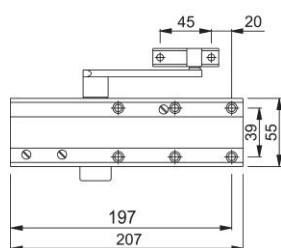

Technický list výrobku

door closing device

Perform

AR8200

Horní zavírač dveří ARRONE:

- Velikost síly: EN 2 až EN 4, nastavitelné pomocí šablony
- Funkce: zavírání, aretace
- Kryt: výsuvný
- Aplikace ramene: obr. 1, obr. 6 a obr. 61 – montážní polohy
- Úspěšná typová zkouška shody se všemi požadavky normy **BS EN 1154:1997**
Testováno: šířka dveří 950-1100 mm, hmotnost dveří 60-80 kg
Klasifikace (obr. 1/obr. 61): 3 | 8 | 4/2 | 1* | 1 | 3
Klasifikace (obr. 6): 3 | 8 | 3 | 1* | 1 | 3
- Protipožární zkouška podle normy **BS EN 1634-1**: vhodné pro dřevěné protipožární dveře s odolností 30, 60 a 120 minut
- Certifikace:
CE: AD0118, DOP HUK0020
Certifire: CF295

Objednací číslo	87106851
Kód EAN	5051358029965
Země původu	Tchaj-wan
Tarif zboží / sazebník	83026000
Druh dveří	dřevěné dveře
Tloušťka dveří	1100 mm
Váha dveří	80 kg
Poloha kloubového ramene	#
Mechanismus funkce	#
Mechanismus	vymenitelný cep
Upevnění	dřevěné dveře
Forma	Trim Plate
Uzavírací síla	2 - 4
Úhel otevření	maximální otevření 105°
Rozměry těla a šroubovací hodnoty	207x55x38,5 mm; 97x197x39 mm
Typ kloubové rameno	#
Barva	SE Stříbrný smalt
Barevný kryt	#
Barevné kloubové rameno	SE Stříbrný smalt
Sortiment	sortiment ARRONE
Balící jednotka	1
Kartón	6