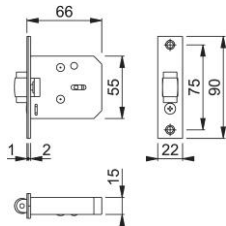

Ficha técnica de producto

Plus

AR750

Cerradura de embutir con rodillo ARRONE:

- Función: operación de pestillo de rodillo
- Rodillo ajustable

Código	87102958
Ref. producto	AR/M-750-SC
Código EAN	5051358006577
País de origen	China
Código NC	83014019
Espesor puerta	44 mm
Tipo de puerta	puerta de madera
Fijación	puerta de madera
Esquinas	canto cuadrado - Cerradero ajustable
Forma	cuadrado
Acabado	SCH cromo satinado
Acabado placa cierre	F69 Acero inox. mate
Gama	ARRONE
Caja del producto	10
Embalaje de transporte	60