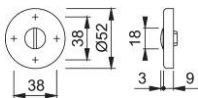

Ficha técnica de producto

duraplus

42KS

Roseta HOPPE, de aluminio, con desbloqueo para puertas de baño/WC:

- Base: nylon
- Fijación: no visible, tornillos multiuso

Código	837465
Código EAN	4012789393927
País de origen	Alemania
Código NC	83024110
Material	aluminio
Espesor puerta	
Medida cuadradillo	6 mm
WC	
Bocallave	botón de seguridad
Tornillos	3,5x17 mm
Acabado	F1 Aluminio color plata
Gama	Gama básica
Caja del producto	5
Embalaje de transporte	30