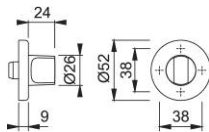

Ficha técnica de producto

duraplus

42KS

Roseta condena HOPPE, de aluminio, para puertas de baño/WC:

- Base: nylon
- Fijación: no visible, tornillos multiuso

Código	837397
Código EAN	4012789393712
País de origen	Alemania
Código NC	83024110
Material	aluminio
Espesor puerta	40 mm
Medida cuadradillo	6 mm, suelto
WC	
Bocallave	condena oliva
Tornillos	3,5x17 mm
Acabado	F1 Aluminio color plata
Gama	Gama básica
Caja del producto	5
Embalaje de transporte	30