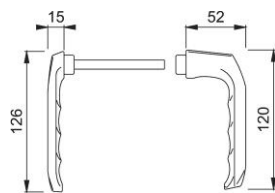

Scheda tecnica

London

113KH/113

duraplus

Coppia maniglie HOPPE in alluminio, esterno con collo ribassato, per porte a profilo:

- versione: quadro a profilo HOPPE (versione maschio/femmina)
- guida: per guarnitura sciolta

Codice articolo	833429
Codice EAN	4012789666113
Paese d'origine	Italia
Codice NC	83024110
Materiale	alluminio
Spessore porta	50-69 mm
Misura quadro	8 mm
Sporgenza del quadro	
Guida	Ø18 mm
Finitura	F4 alluminio aspetto bronzo
Assortimento	Assortimento base
Confezione	5
Imballo	50