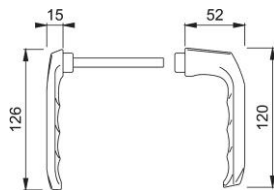

Scheda tecnica

London

113KH/113

duraplus

Coppia maniglie HOPPE in alluminio, esterno con collo ribassato, per porte a profilo:

- versione: quadro a profilo HOPPE (versione maschio/femmina)
- guida: per guarnitura sciolta

Codice articolo	833412
Codice EAN	4012789396478
Paese d'origine	Italia
Codice NC	83024110
Materiale	alluminio
Spessore porta	50-69 mm
Misura quadro	8 mm
Sporgenza del quadro	
Guida	Ø18 mm
Finitura	F9005 nero intenso
Assortimento	Assortimento base
Confezione	5
Imballo	50