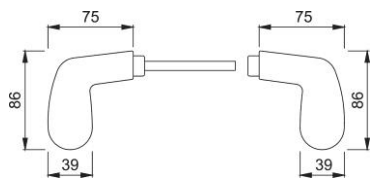

Scheda tecnica

duraplus

33

Coppia pomoli HOPPE in alluminio per porte d'ingresso:

- guida: pomoli zancati sciolti
- versione: quadro a profilo HOPPE (versione femmina/femmina)

Codice articolo	832453
Codice EAN	4012789095555
Paese d'origine	Italia
Codice NC	83024110
Materiale	alluminio
Spessore porta	50-69 mm
Misura quadro	8 mm
Sporgenza del quadro	
Guida	Ø18 mm
Finitura	F1 alluminio aspetto argento
Assortimento	Assortimento base
Confezione	2
Imballo	12