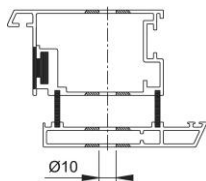

## Scheda tecnica

BS-BG-8

Codice articolo	829316
Codice EAN	4012789478631
Paese d'origine	Germania
Codice NC	83024110
Materiale	Accessori
Spessore porta	47-57 mm
Ø rosetta cieca	25 mm
Tipo	BS-811/B (fissaggio singolo)
Finitura	F69 acciaio inox satinato
Assortimento	Assortimento pronta consegna
Confezione	1
Imballo	10

Sistema di fissaggio no. 8 HOPPE per maniglioni:

- fissaggio: per maniglioni singoli con rosetta cieca su porte in alluminio, legno e PVC; eccezione porte con profilo monocamera

profilo in alluminio

profilo in legno

profilo in PVC