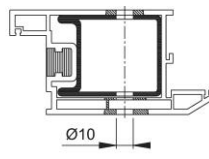

## Scheda tecnica

BS-BG-8

Codice articolo	829316
Codice EAN	4012789478631
Paese d'origine	Germania
Codice NC	83024110
Materiale	Accessori
Spessore porta	47-57 mm
Ø rosetta cieca	25 mm
Tipo	BS-811/B (fissaggio singolo)
Finitura	F69 acciaio inox satinato
Assortimento	Assortimento pronta consegna
Confezione	1
Imballo	10

Sistema di fissaggio no. 8 HOPPE per maniglioni:

- fissaggio: per maniglioni singoli con rosetta cieca su porte in alluminio, legno e PVC; eccezione porte con profilo monocamera

profilo in alluminio

profilo in legno

profilo in PVC