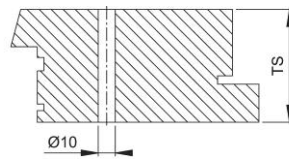

## Scheda tecnica

BS-BG-8

Codice articolo	829316
Codice EAN	4012789478631
Paese d'origine	Germania
Codice NC	83024110
Materiale	Accessori
Spessore porta	47-57 mm
Ø rosetta cieca	25 mm
Tipo	BS-811/B (fissaggio singolo)
Finitura	F69 acciaio inox satinato
Assortimento	Assortimento pronta consegna
Confezione	1
Imballo	10

Sistema di fissaggio no. 8 HOPPE per maniglioni:

- fissaggio: per maniglioni singoli con rosetta cieca su porte in alluminio, legno e PVC; eccezione porte con profilo monocamera

profilo in alluminio

profilo in legno

profilo in PVC