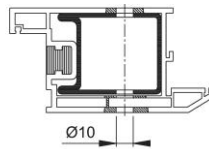

perfil de nylon