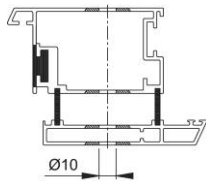

# Ficha técnica de producto

BS-BG-8

Sistema de fijación HOPPE n° 8 para manillones:

- Para fijación unilateral con roseta ciega en puertas de aluminio, madera y PCV; excepto puertas con perfil único

|                        |                                |
|------------------------|--------------------------------|
| Código                 | 829316                         |
| Código EAN             | 4012789478631                  |
| País de origen         | Alemania                       |
| Código NC              | 83024110                       |
| Material               | Accesorios                     |
| Espesor puerta         | 47-57 mm                       |
| Ø roseta ciega         | 25 mm                          |
| Tipo                   | BS-811/B (fijación unilateral) |
| Acabado                | F69 Acero inox. mate           |
| Gama                   | Gama de servicio               |
| Caja del producto      | 1                              |
| Embalaje de transporte | 10                             |