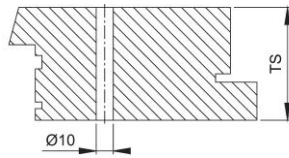

perfil de madera