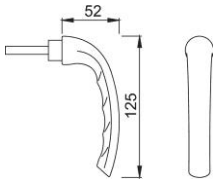

Productinformatieblad

Tôkyô

SG0710RH

duraplus

HOPPE aluminium raamgreep stiftdeel:

- Stift: HOPPE massieve stift
- Bijzonderheid: voor plaatsing in het aandrijfkastje bij ramen die van een afdekrozet zijn voorzien

Bestelnummer	8176323
EAN-code	4012789626681
Land van herkomst	Duitsland
Goederen tariefnr.	83024150
Materiaal	aluminium
Stiftafmeting	7 mm
Lengte stiftvoorstand	45 mm
Stiftlengte resp. voorstaandmaat	7 mm / 45 mm voorstand, geen uitsparing
Kleur	F1 aluminium zilverkleurig
Assortiment	Core assortiment
Pakeenheid	5
Overdoos	30