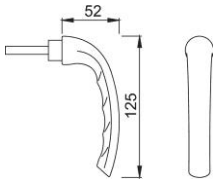

Fiche technique

Tôkyô

SG0710RH

duraplus

Poignée de fenêtre amovible HOPPE en aluminium :

- Carré : carré plein HOPPE
- Spécificité : pour insertion dans les mécanismes d'ouverture de fenêtre, protégés par une rosace avec cache

N° d'article	8176323
Code EAN	4012789626681
Pays d'origine	Allemagne
Code NC	83024150
Matière	Aluminium
Épaisseur du carré	7 mm
Longueur du carré	45 mm
Longueur du carré	7 mm / dépassant 45 mm, sans encoche
Couleur	F1 aluminium aspect argent
Gamme	Cœur de gamme
Emballage unitaire	5
Carton	30