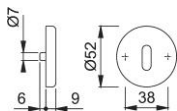

Produktdatenblatt

duraplus

42KVS

HOPPE-Aluminium-Schlüsselrosetten-Paar für Innentüren:

- Unterkonstruktion: Kunststoff, Stütznocken
- Befestigung: verdeckt, durchgehend, wechselseitig, Mehrweckschrauben

Artikelnummer	817214
EAN-Code	4012789025699
Herkunftsland	Italien
Warentarifnummer	83024110
Material	Aluminium
Türdicke	37-42 mm
Stiftstärke WC	
Lochung	Ovalbart
Schrauben	4,0x45 mm
Farbe	F1 Aluminium silberfarben
Sortiment	Kern-Sortiment
Packeinheit	10
Karton	100