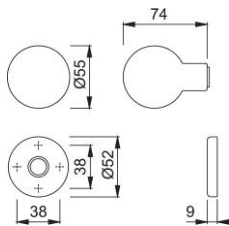

Scheda tecnica

duraplus

60L/42K

Pomolo con rosetta HOPPE in alluminio per porte d'ingresso:

- guida: pomolo fisso, con filetto
- versione: adattatore filettato
- sottocostruzione: resina
- fissaggio: coprivate, unilaterale, per viti multiuso, sistema di fissaggio per pomoli con rosetta

Codice articolo	815074
Codice EAN	4012789073195
Paese d'origine	Italia
Codice NC	83024110
Materiale	alluminio
Spessore porta	
Misura quadro	
Sporgenza del quadro	
Viti	senza viti
Finitura	F1 alluminio aspetto argento
Assortimento	Assortimento base
Confezione	2
Imballo	12