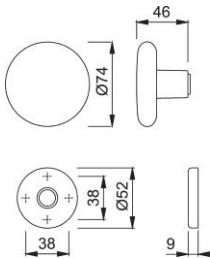

# Scheda tecnica

**duraplus**

53S/42K

Pomolo con rosetta HOPPE in alluminio per porte d'ingresso:

- guida: pomolo fisso, con filetto
- versione: adattatore filettato
- sottocostruzione: resina
- fissaggio: coprivite, unilaterale, per viti multiuso, sistema di fissaggio per pomoli con rosetta

Codice articolo	814978
Codice EAN	4012789072471
Paese d'origine	Italia
Codice NC	83024110
Materiale	alluminio
Spessore porta	
Misura quadro	
Sporgenza del quadro	
Viti	senza viti
Finitura	F4 alluminio aspetto bronzo
Assortimento	Assortimento base
Confezione	2
Imballo	12