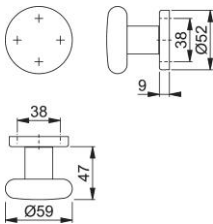

# Scheda tecnica

**duraplus**

53H/42K

Pomolo con rosetta HOPPE in alluminio per porte d'ingresso:

- guida: pomolo fisso, con filetto
- versione: adattatore filettato
- sottocostruzione: resina
- fissaggio: coprivite, unilaterale, per viti multiuso, sistema di fissaggio per pomoli con rosetta

Codice articolo	814817
Codice EAN	4012789071528
Paese d'origine	Italia
Codice NC	83024110
Materiale	alluminio
Spessore porta	
Misura quadro	
Sporgenza del quadro	
Viti	senza viti
Finitura	F4 alluminio aspetto bronzo
Assortimento	Assortimento base
Confezione	2
Imballo	12