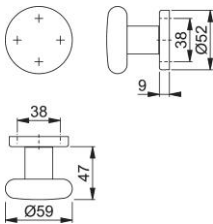

# Scheda tecnica

**duraplus**

53H/42K

Pomolo con rosetta HOPPE in alluminio per porte d'ingresso:

- guida: pomolo fisso, con filetto
- versione: adattatore filettato
- sottocostruzione: resina
- fissaggio: coprivite, unilaterale, per viti multiuso, sistema di fissaggio per pomoli con rosetta

Codice articolo	814787
Codice EAN	4012789071429
Paese d'origine	Italia
Codice NC	83024110
Materiale	alluminio
Spessore porta	
Misura quadro	
Sporgenza del quadro	
Viti	senza viti
Finitura	F1 alluminio aspetto argento
Assortimento	Assortimento base
Confezione	2
Imballo	12