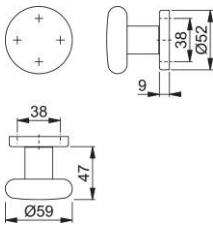

Ficha técnica de producto

duraplus

53H/42K

Pomo con roseta HOPPE, de aluminio, para puertas de entrada:

- Ensamblaje: pomo fijo, con rosca
- Conexión: adaptador de rosca
- Base: nylon
- Fijación: no visible, unilateral, para tornillos multiuso, sistema de fijación para pomos con roseta

Código	814787
Código EAN	4012789071429
País de origen	Italia
Código NC	83024110
Material	aluminio
Espesor puerta	
Medida cuadradillo	
Cuadradillo	
Tornillos	sin tornillos
Acabado	F1 Aluminio color plata
Gama	Gama básica
Caja del producto	2
Embalaje de transporte	12