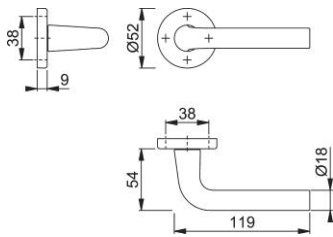

Ficha técnica de producto

Arles

197L/42K

duraplus

Juego de manillas con rosetas HOPPE sin bocallaves, de aluminio, para puertas interiores:

- Ensamblaje: manillas de puerta fijas/giratorias, con muelles de recuperación, guías sin mantenimiento
- Conexión: cuadradillo perfilado HOPPE
- Base: nylon
- Fijación: no visible, tornillos multiuso

Código	814695
Código EAN	4012789067958
País de origen	Alemania
Código NC	83024110
Material	aluminio
Lado	
Espesor puerta	35-60 mm
Medida cuadradillo	8 mm
Cuadradillo	
Tornillos	3,5x17 mm
Acabado	F9 Aluminio simil inox
Gama	Gama básica
Caja del producto	1
Embalaje de transporte	10