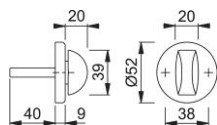

# Technický list výrobku

OL92/42KS

HOPPE – hliníková oliva na rozetě pro pojistku dveří na vchodové/bytové dveře (vnitřní strana):

- Uložení: oliva pevně/otočná
- Spojení: plný čtyřhran HOPPE (klika se čtyřhranem)
- Podkonstrukce: plast
- Upevnění: skryté, víceúčelové šrouby

Objednací číslo	8146953
Kód EAN	4012789616910
Země původu	Německo
Tarif zboží / sazebník	83024110
Materiál	hliník
Rozměr čtyřhranu	8 mm
Čtyřhran vyčnívající	40 mm
Délka čtyřhranu, popř. vyčnívajícího čtyřhranu	8 mm / 40 mm vyčnívající
Šrouby	šrouby do dřevotřískové desky a plechu
Barva	F9 hliník barvy oceli
Sortiment	základní sortiment
Balící jednotka	5
Kartón	30