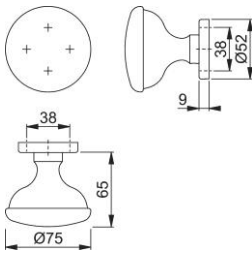

# Ficha técnica de producto

**duraplus**

63-75/42K

Pomo con roseta HOPPE, de aluminio, para puertas de entrada:

- Ensamblaje: pomo fijo, con rosca
- Conexión: adaptador de rosca
- Base: nylon
- Fijación: no visible, unilateral, para tornillos multiuso, sistema de fijación para pomos con roseta

|                        |                             |
|------------------------|-----------------------------|
| Código                 | 814299                      |
| Código EAN             | 4012789073386               |
| País de origen         | Alemania                    |
| Código NC              | 83024110                    |
| Material               | aluminio                    |
| Espesor puerta         |                             |
| Medida cuadradillo     |                             |
| Cuadradillo            |                             |
| Tornillos              | sin tornillos               |
| Acabado                | F4 Aluminio color<br>bronce |
| Gama                   | Gama básica                 |
| Caja del producto      | 2                           |
| Embalaje de transporte | 12                          |