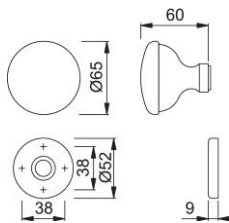

Ficha técnica de producto

duraplus

63-65/42K

Pomo con roseta HOPPE, de aluminio, para puertas de entrada:

- Ensamblaje: pomo fijo, con rosca
- Conexión: adaptador de rosca
- Base: nylon
- Fijación: no visible, unilateral, para tornillos multiuso, sistema de fijación para pomos con roseta

Código	814282
Código EAN	4012789073362
País de origen	Italia
Código NC	83024110
Material	aluminio
Espesor puerta	
Medida cuadradillo	
Cuadradillo	
Tornillos	sin tornillos
Acabado	F4 Aluminio color bronce
Gama	Gama básica
Caja del producto	2
Embalaje de transporte	12