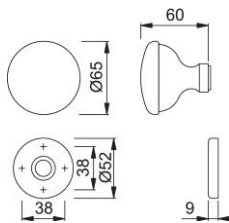

Scheda tecnica

duraplus

63-65/42K

Pomolo con rosetta HOPPE in alluminio per porte d'ingresso:

- guida: pomolo fisso, con filetto
- versione: adattatore filettato
- sottocostruzione: resina
- fissaggio: coprivate, unilaterale, per viti multiuso, sistema di fissaggio per pomoli con rosetta

Codice articolo	814275
Codice EAN	4012789073256
Paese d'origine	Italia
Codice NC	83024110
Materiale	alluminio
Spessore porta	
Misura quadro	
Sporgenza del quadro	
Viti	senza viti
Finitura	F1 alluminio aspetto argento
Assortimento	Assortimento base
Confezione	2
Imballo	12