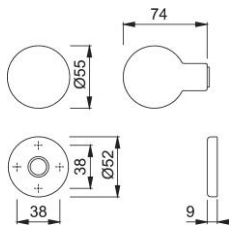

Ficha técnica de producto

duraplus

60L/42K

Pomo con roseta HOPPE, de aluminio, para puertas de entrada:

- Ensamblaje: pomo fijo, con rosca
- Conexión: adaptador de rosca
- Base: nylon
- Fijación: no visible, unilateral, para tornillos multiuso, sistema de fijación para pomos con roseta

Código	814206
Código EAN	4012789072990
País de origen	Italia
Código NC	83024110
Material	aluminio
Espesor puerta	
Medida cuadradillo	
Cuadradillo	
Tornillos	sin tornillos
Acabado	F4 Aluminio color bronce
Gama	Gama básica
Caja del producto	2
Embalaje de transporte	12