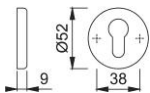

# Ficha técnica de producto

**duraplus**

42KS

Pareja bocallaves HOPPE, de aluminio, para puertas interiores:

- Base: nylon
- Fijación: no visible, para tornillos multiuso

Código	812158
Código EAN	4012789393088
País de origen	Italia
Código NC	83024110
Material	aluminio
Espesor puerta	
Medida cuadradillo	
WC	
Bocallave	cilindro de perfil (PZ)
Tornillos	sin tornillos
Acabado	F9 Aluminio simil inox
Gama	Gama básica
Caja del producto	10
Embalaje de transporte	50