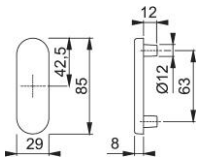

# Produktdatenblatt

**duraplus**

66NS

HOPPE-Aluminium-Schlüsselrosette für Fenstertüren (Aussenseite):

- Rosette: Aluminium, Stütznocken
- Befestigung: verdeckt, von innen, für Gewindeschrauben M5

Artikelnummer	8120503
EAN-Code	4012789600940
Herkunftsland	Deutschland
Warentarifnummer	83024150
Material	Aluminium
Türdicke	
Nocken Durchmesser	12 mm
Lochung	blind
Schrauben	ohne Schrauben
Farbe	F9016 verkehrsweiß
Sortiment	Kern-Sortiment
Packeinheit	10
Karton	60