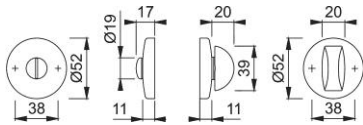

Produktdatenblatt

duravert

19KS

HOPPE-Aluminium-Rosetten-Paar mit Schlitzkopf/Olive für Bad/WC-Türen:

- Unterkonstruktion: Kunststoff
- Befestigung: verdeckt, Mehrzweckschrauben

Artikelnummer	8111155
EAN-Code	4012789596779
Herkunftsland	Deutschland
Warentarifnummer	83024110
Material	Aluminium
Türdicke	37-42 mm
Stiftstärke WC	5 mm, mit Aufsteckhülsen von 5 bis 8 mm
Lochung	Schlitzkopf/Olive
Schrauben	4,0x20 mm
Farbe	F9 Aluminium stahlfarben
Sortiment	Service-Sortiment
Packeinheit	5
Karton	20