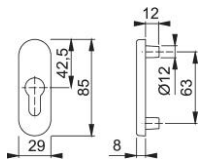

# Produktdatenblatt

**duraplus**

66NS

HOPPE-Aluminium-Schlüsselrosette für Fenstertüren (Aussenseite):

- Rosette: Aluminium, Stütznocken
- Befestigung: verdeckt, von innen, für Gewindeschrauben M5

Artikelnummer	8111148
EAN-Code	4012789596571
Herkunftsland	Deutschland
Warentarifnummer	83024150
Material	Aluminium
Türdicke	
Nocken Durchmesser	12 mm
Lochung	Profilzylinder
Schrauben	ohne Schrauben
Farbe	F1 Aluminium silberfarben
Sortiment	Kern-Sortiment
Packeinheit	10
Karton	60