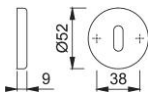

Scheda tecnica

duraplus

42KS

Coppia bocchette HOPPE in alluminio per porte interne:

- sottocostruzione: resina
- fissaggio: coprivite, per viti multiuso

Codice articolo	811106
Codice EAN	4012789392814
Paese d'origine	Italia
Codice NC	83024110
Materiale	alluminio
Spessore porta	
Misura quadro per WC	
Foro	foro chiave normale
Viti	senza viti
Finitura	F9 alluminio aspetto titanio
Assortimento	Assortimento base
Confezione	10
Imballo	100