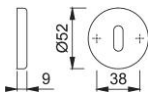

Scheda tecnica

duraplus

42KS

Coppia bocchette HOPPE in alluminio per porte interne:

- sottocostruzione: resina
- fissaggio: coprivite, viti multiuso

Codice articolo	811045
Codice EAN	4012789392753
Paese d'origine	Italia
Codice NC	83024110
Materiale	alluminio
Spessore porta	
Misura quadro per WC	
Foro	foro chiave normale
Viti	3,5x17 mm
Finitura	F3 alluminio aspetto oro
Assortimento	Assortimento base
Confezione	10
Imballo	100