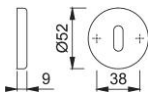

Scheda tecnica

duraplus

42KS

Coppia bocchette HOPPE in alluminio per porte interne:

- sottocostruzione: resina
- fissaggio: coprivite, per viti multiuso

Codice articolo	811021
Codice EAN	4012789392708
Paese d'origine	Italia
Codice NC	83024110
Materiale	alluminio
Spessore porta	
Misura quadro per WC	
Foro	foro chiave normale
Viti	senza viti
Finitura	F1 alluminio aspetto argento
Assortimento	Assortimento base
Confezione	10
Imballo	100