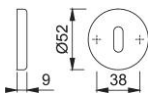

Scheda tecnica

duraplus

42KS

Coppia bocchette HOPPE in alluminio per porte interne:

- sottocostruzione: resina
- fissaggio: coprivite, viti multiuso

Codice articolo	810970
Codice EAN	4012789392685
Paese d'origine	Italia
Codice NC	83024110
Materiale	alluminio
Spessore porta	
Misura quadro per WC	
Foro	foro chiave normale
Viti	3,5x17 mm
Finitura	F9005 nero intenso
Assortimento	Assortimento base
Confezione	10
Imballo	100