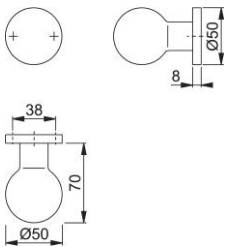

# Produktdatenblatt

**duraplus**

50/11

HOPPE-Aluminium-Knopfrosette für Wohnungsabschluss-Türen:

- Lagerung: Knopf fest, mit Gewinde
- Verbindung: für HOPPE-FDW-Stifte
- Befestigung: sichtbar, Mehrzweckschrauben

|                       |                           |
|-----------------------|---------------------------|
| Artikelnummer         | 8099582                   |
| EAN-Code              | 4012789588729             |
| Herkunftsland         | Deutschland               |
| Warentarifnummer      | 83024110                  |
| Material              | Aluminium                 |
| Türdicke              |                           |
| Vierkantmaß           | M12                       |
| Stiftlänge vorstehend |                           |
| Schrauben             | 3,5x20 mm                 |
| Farbe                 | F1 Aluminium silberfarben |
| Sortiment             | Kern-Sortiment            |
| Packeinheit           | 2                         |
| Karton                | 12                        |