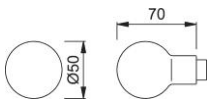

Karta techniczna produktu

duraplus

50

Gałka HOPPE z aluminium do drzwi wejściowych mieszkania:

- Konstrukcja: gałka niezespolona z rozetą
- Połączenie: dla trzpień dzielony HOPPE

Numer artykułu	8099541
Kod EAN	4012789588705
Kraj pochodzenia	Niemcy
Taryfa towarowa	83024110
Materiał	aluminium
Grubość drzwi	
Wymiary kwadratu	8 mm
Prowadzenie	Ø18 mm
Kolor	F1 aluminium koloru srebrne
Sortyment	Asortyment podstawowy
Jednostka pakowania	2
Karton	12