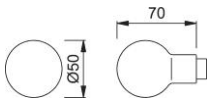

Produktdatenblatt

duraplus

50

HOPPE-Aluminium-Knopf-Lochteil für Wohnungsabschluss-Türen:

- Lagerung: Knopf lose
- Verbindung: für HOPPE-Profilstift

Artikelnummer	8099541
EAN-Code	4012789588705
Herkunftsland	Deutschland
Warentarifnummer	83024110
Material	Aluminium
Türdicke	
Vierkantmaß	8 mm
Stiftlänge vorstehend	
Führung	Ø18 mm
Farbe	F1 Aluminium silberfarben
Sortiment	Kern-Sortiment
Packeinheit	2
Karton	12